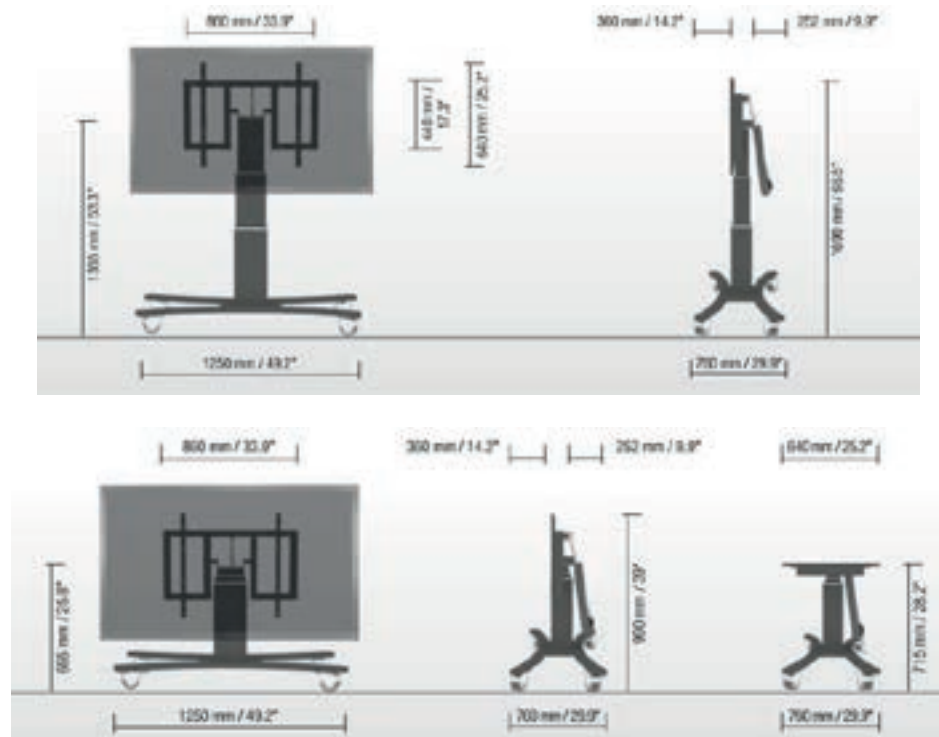

Support mobile hauteur réglable, orientable et inclinable à 90° pour écrans Clevertouch 55", 65" et 75" .

Référence : 303526 124820 8

Caractéristiques:

- Course de 70 cm – Motorisé
- VESA : Maxi. 800 x 600 mm
- Poids du support: 55.7 kg
- Poids supporté: 150 kg
- Centre de l'écran : 65.5 / 135.5 cm
- Hauteur totale pied +platine : 99 / 169 cm
- Hauteur en position horizontale: 71.5 / 141.5 cm
- Profondeur d'encombrement: 76 cm
- Largeur d'encombrement: 125 cm

Dessins technique:

Emballage:

Colis 1 :	Colis 2 :	Colis 3 :
Dimensions 760 x 270 x 220 mm	Dimensions 890 x 770 x 480 mm	Dimensions 1350 x 780 x 120mm
Poids brut 24 kg	Poids brut 26.8 kg	Poids brut 15.5 kg
Poids net 20.8 kg	Poids net 22.1 kg	Poids net 12.8 kg