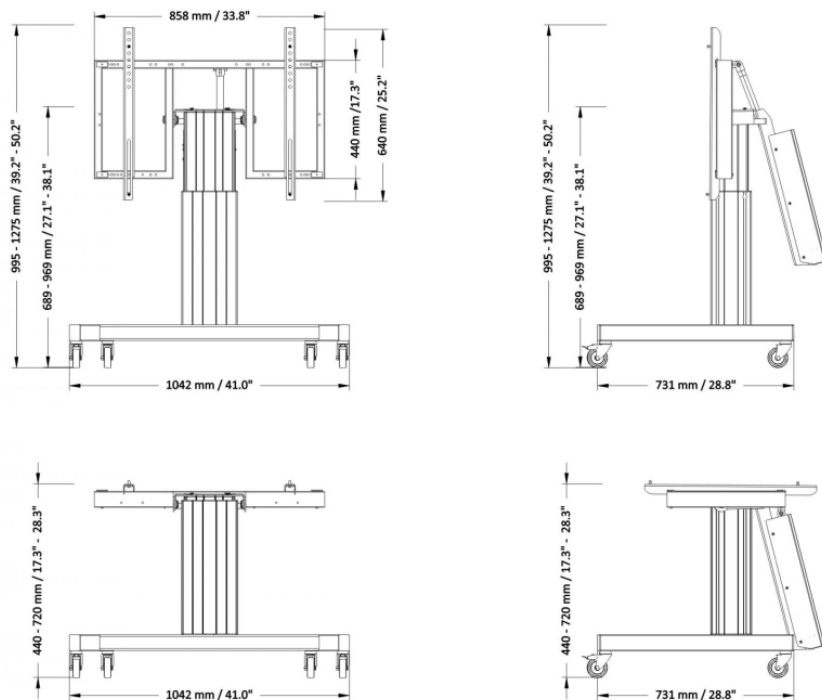

Support mobile hauteur réglable, orientable et inclinable à 90° pour écrans Clevertouch 55", 65" et 75".

Référence : 303526 **124789 2**

Caractéristiques :

- Course de 28 cm – Motorisé
- VESA : Maxi. 800 x 600 mm
- Poids du support : 62 kg
- Poids supporté : 150 kg
- Centre de l'écran : 68.9 / 96.9 cm
- Hauteur totale pied + platine : 99.5 / 127.5 cm
- Hauteur en position horizontale : 44 / 72 cm
- Profondeur d'encombrement : 73.1 cm
- Largeur d'encombrement : 104.2 cm

Dessins technique :

Emballage :

Colis 1 : Dimensions → 890 x 770 x 480 mm Poids brut → 27 kg Poids net → 26.5 kg	Colis 2 : Dimensions → 680 x 270 x 220 mm Poids brut → 19 kg Poids net → 18.7 kg	Colis 3 : Dimensions → 1140 x 780 x 150 mm Poids brut → 17 kg Poids net → 16.8 kg
---	---	--