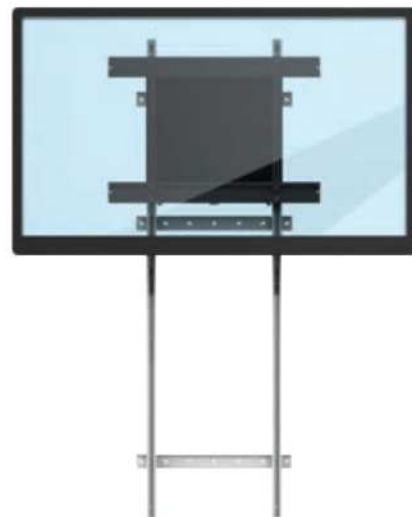

Caractéristiques :

VESA : Universel

Poids du support : 38.6 kg

Poids supporté : 41 à 69 kg

Support colonne murale pour écran 86"

Référence : 303526 **124804** 2

Caractéristiques :

VESA : Universel

Poids du support : 38.6 kg

Poids supporté : 66 à 95 kg

Emballage :

<u>Colis 1</u>	<u>Colis 2</u>	<u>Colis 3</u>
Dimensions → 620 x 670 x 95 mm	Dimensions → 940 x 130 x 65 mm	Dimensions → 1050 x 80 x 125 mm
Poids brut → 23.7 kg	Poids brut → 5.6 kg	Poids brut → 12.2 kg
Poids net → 22 kg	Poids net → 5.2 kg	Poids net → 11.4 kg