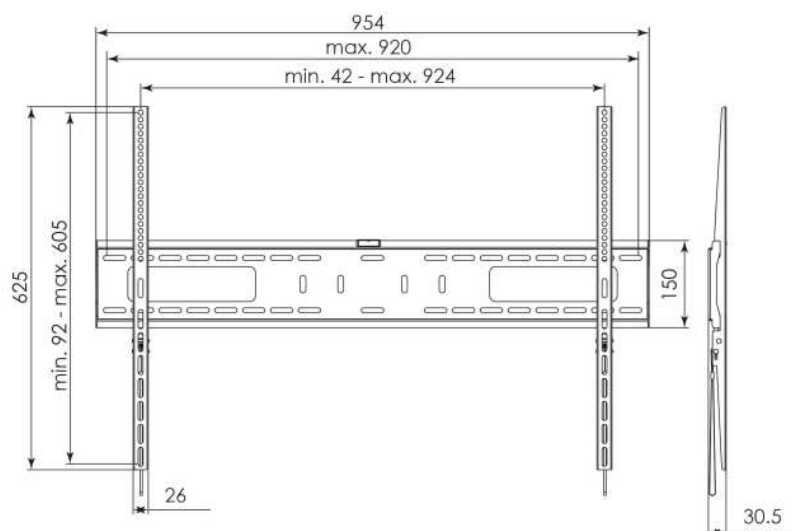

## Support mural pour écrans Clevertouch 55", 65" et 75".

**Référence :** 303526 **124791 5**

**Caractéristiques :**

VESA : Maxi. 924 x 605 mm

Poids du support : 3.7 kg

Poids supporté : 75 kg

Profondeur d'encombrement : 3 cm

Largeur d'encombrement : 95.4 cm

**Dessin technique :**

**Emballage :**

**Colis 1 :**  
 Dimensions → 1000 x 240 x 45 mm  
 Poids brut → 4 kg  
 Poids net → 3.7 kg