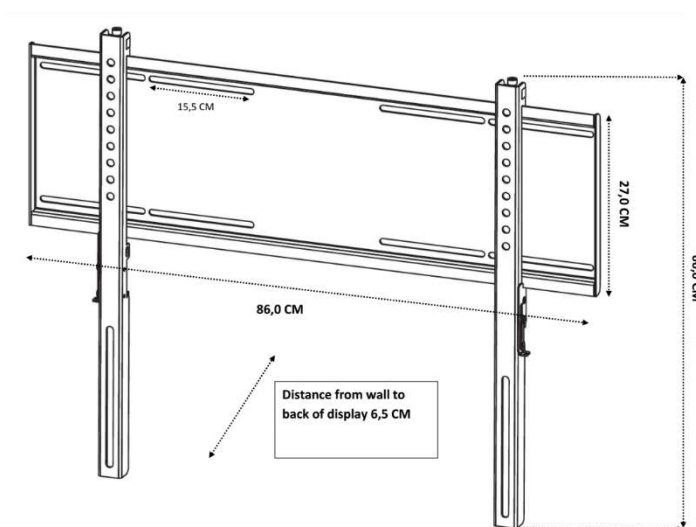

Support mural pour écrans Clevertouch 86''.

Référence : 303526 124 476 1

Caractéristiques :

VESA : Maxi. 800 x 600 mm

Poids du support : 7 kg

Poids supporté : 120 kg

Profondeur d'encombrement : 20 cm

Largeur d'encombrement : 92 cm

Dessin technique :

Emballage :

Colis 1
 Dimensions → 880 x 300 x 50 mm
 Poids brut → 8 kg
 Poids net → 7 kg