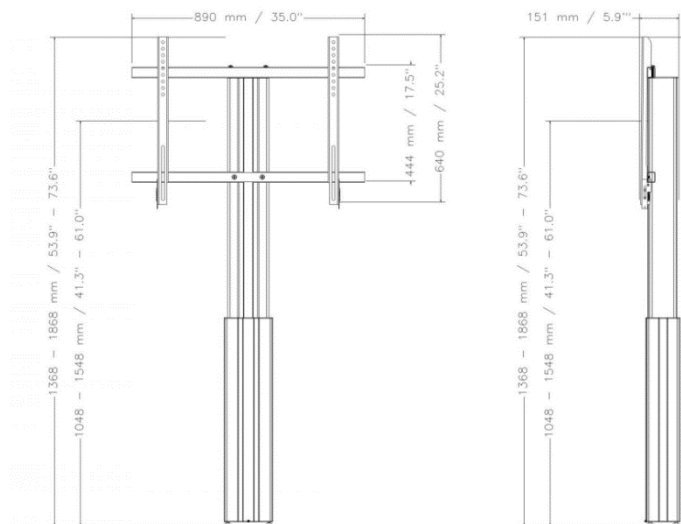

Support colonne murale hauteur réglable pour écrans Clevertouch 55", 65", 75" et 86".

Référence : 303526 **124786 1**

Caractéristiques :

Course de 50 cm - Motorisé

VESA : Maxi. 800 x 600 mm

Poids du support : 23.2 kg

Poids supporté : 136 kg

Centre de l'écran : 104,8 / 154,8 cm

Hauteur totale pied + platine : 136.8 / 186.8 cm

Profondeur d'encombrement : 15,1 cm

Largeur d'encombrement : 89 cm

Dessins technique :

Emballage :

Colis 1

Dimensions → 1350 x 230 x 210 mm

Poids brut → 27 kg

Poids net → 23.2 kg