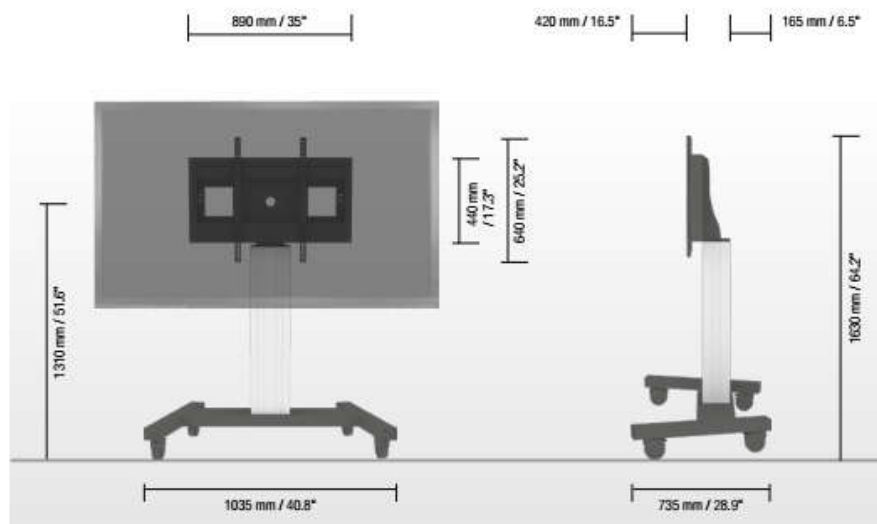

## Support mobile hauteur fixe pour écrans Clevertouch 55", 65", 75" et 86".

Référence : 303526 **124787 8**

### Caractéristiques :

- VESA : Maxi. 800 x 600 mm
- Poids du support : 37.7 kg
- Poids supporté : 150 kg
- Centre de l'écran : 131 cm
- Hauteur totale pied + platine : 163 cm
- Profondeur d'encombrement : 73.5 cm
- Largeur d'encombrement : 103.5 cm

### Dessin technique :

### Emballage :

Colis 1	Colis 2	Colis 3
Dimensions → 1190 x 270 x 200 mm	Dimensions → 160 x 900 x 450 mm	Dimensions → 1140 x 780 x 150 mm
Poids brut → 15 kg	Poids brut → 13.6 kg	Poids brut → 16.5 kg
Poids net → 13 kg	Poids net → 11.7 kg	Poids net → 13 kg