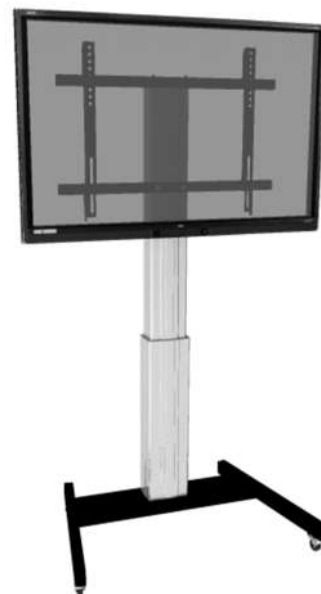

Support mobile hauteur réglable pour écrans Clevertouch 55", 65", 75" et 86".

Référence : 303526 **124788 5**

Caractéristiques :

- Course de 50 cm - Motorisé
- VESA : Maxi. 800 x 600 mm
- Poids du support : 40 kg
- Poids supporté : 136 kg
- Centre de l'écran : 119.3 / 169.3 cm
- Hauteur totale pied + platine : 151.3 / 201.3 cm
- Profondeur d'encombrement : 73.1 cm
- Largeur d'encombrement : 104.2 cm

Dessins technique :

Emballage :

Colis 1	Colis 2
Dimensions → 1350 x 230 x 210 mm	Dimensions → 1130 x 140 x 31 mm
Poids brut → 27 kg	Poids brut → 15.5 kg
Poids net → 26 kg	Poids net → 14 kg