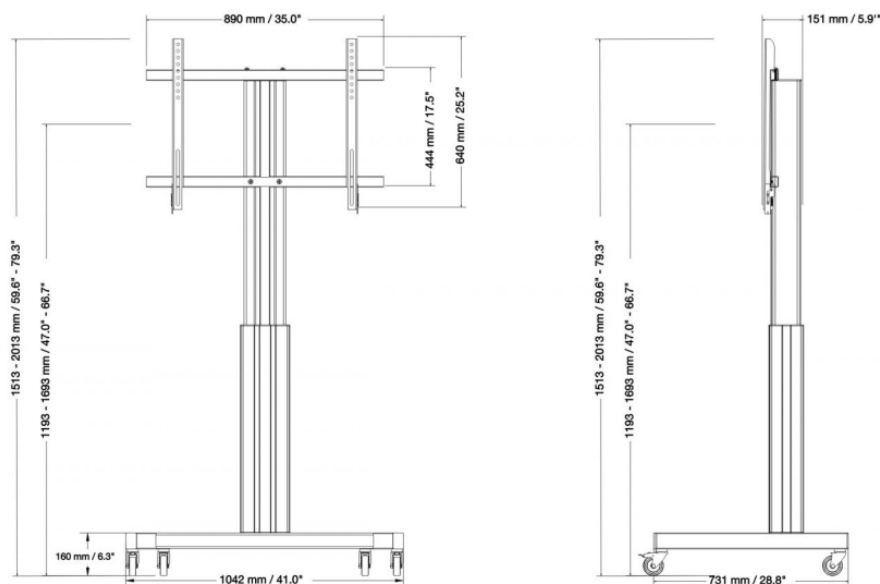

Support mobile hauteur réglable pour écrans Clevertouch 55", 65", 75" et 86".

Référence : 303526 **124788 5**

Caractéristiques :

- Course de 50 cm - Motorisé
- VESA : Maxi. 800 x 600 mm
- Poids du support : 40 kg
- Poids supporté : 136 kg
- Centre de l'écran : 119.3 / 169.3 cm
- Hauteur totale pied + platine : 151.3 / 201.3 cm
- Profondeur d'encombrement : 73.1 cm
- Largeur d'encombrement : 104.2 cm

Dessins technique :

Emballage :

Colis 1	Colis 2
Dimensions → 1350 x 230 x 210 mm	Dimensions → 1130 x 140 x 31 mm
Poids brut → 27 kg	Poids brut → 15.5 kg
Poids net → 26 kg	Poids net → 14 kg