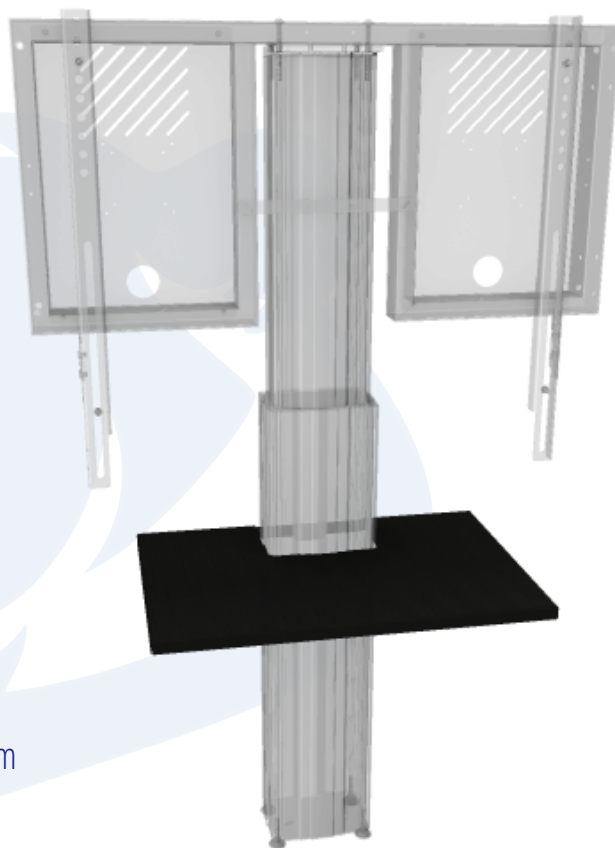

Tablette compatible avec le support SCETAVLI

Référence : 3035261249681

CARACTÉRISTIQUES DU PRODUIT

- Compatible avec les supports SCETAVLI
- L'étagère s'insère à la colonne centrale
- Acier 2mm
- Revêtement en poudre noir, RAL 9005
- Matériel de montage inclus
- Dimension 600/21/400mm
- Supporte jusqu'à 10 kg

COLISAGE

Dimensions : 630 x 60 x 430 mm

Poids brut : 4,3 kg

Poids net : 3,8 kg

DESSINS TECHNIQUES