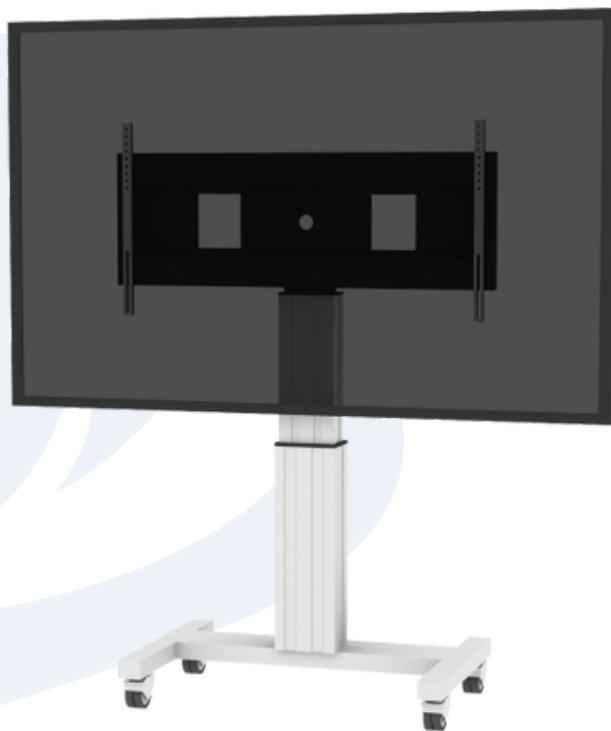

# Support mobile motorisé pour écran 98 pouces

Référence EAN : 3035261253336

## CARACTÉRISTIQUES DU PRODUIT

- Colonne réglable en hauteur électriquement
- Réglage en hauteur de 500 mm
- Support mobile en forme de H avec quatre roulettes fortes charges – deux avec freins, aluminium blanc RAL 9006
- VESA : Maxi. 1200x600mm
- Support pour écrans de 70" à 120"
- Réglage en hauteur de 500 mm
- Charge maximale 136 kg
- Poids du support : 63kg
- Profondeur d'encombrement : 200mm
- Largeur d'encombrement : 1285mm

### Colis 1 :

Dimensions : 1300 x 450 x 160 mm

Poids brut : 18kg

Poids net : 15kg

### Colis 2 :

Dimensions : 970 x 270 x 220 mm

Poids brut : 19,5kg

Poids net : 18kg