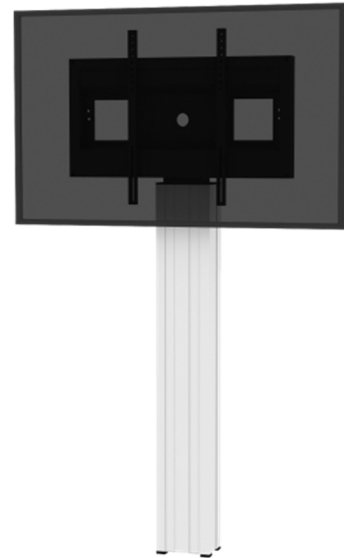

Support colonne murale hauteur fixe pour écrans Clevertouch 55", 65", 75" et 86".

Référence : 303526 **123488 5**

Caractéristiques :

- VESA : Maxi. 800 x 600 mm
- Poids du support : 32.7 kg
- Poids supporté : 150 kg
- Centre de l'écran : 162 cm
- Hauteur totale pied + platine : 197.5 cm
- Profondeur d'encombrement : 23 cm
- Largeur d'encombrement : 89 cm

Dessin technique :

Emballage :

Colis 1	Colis 2
Dimensions → 1685 x 270 x 200 mm	Dimensions → 160 x 900 x 450 mm
Poids brut → 23.5 kg	Poids brut → 13.6 kg
Poids net → 21 kg	Poids net → 11.7 kg