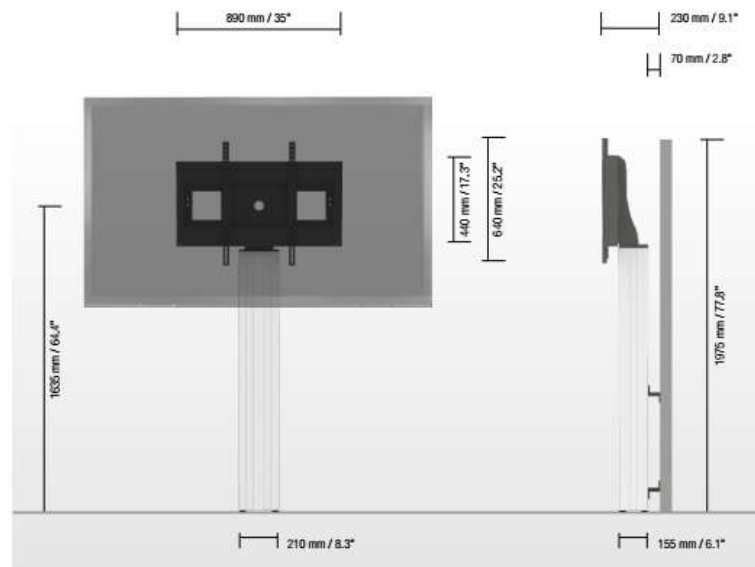

Support colonne murale hauteur fixe pour écrans Clevertouch 55", 65", 75" et 86".

Référence : 303526 **123488 5**

Caractéristiques :

- VESA : Maxi. 800 x 600 mm
- Poids du support : 32.7 kg
- Poids supporté : 150 kg
- Centre de l'écran : 162 cm
- Hauteur totale pied + platine : 197.5 cm
- Profondeur d'encombrement : 23 cm
- Largeur d'encombrement : 89 cm

Dessin technique :

Emballage :

Colis 1	Colis 2
Dimensions → 1685 x 270 x 200 mm	Dimensions → 160 x 900 x 450 mm
Poids brut → 23.5 kg	Poids brut → 13.6 kg
Poids net → 21 kg	Poids net → 11.7 kg